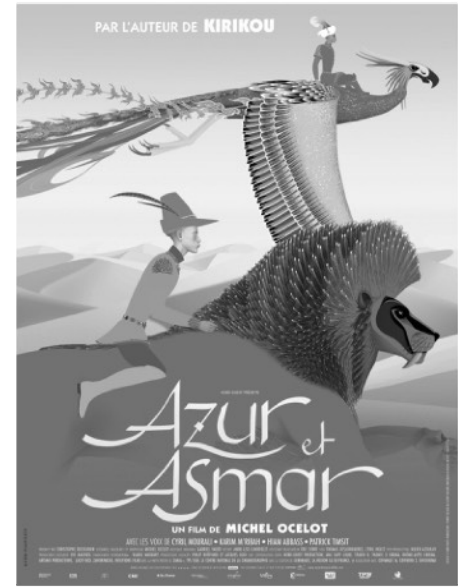

Azur et Asmar

L'affiche du film

Voici deux affiches du même film.

Sur chacune, entoure le titre en rouge.

Entoure le nom du réalisateur en bleu.

Redonne des couleurs à ce dessin.